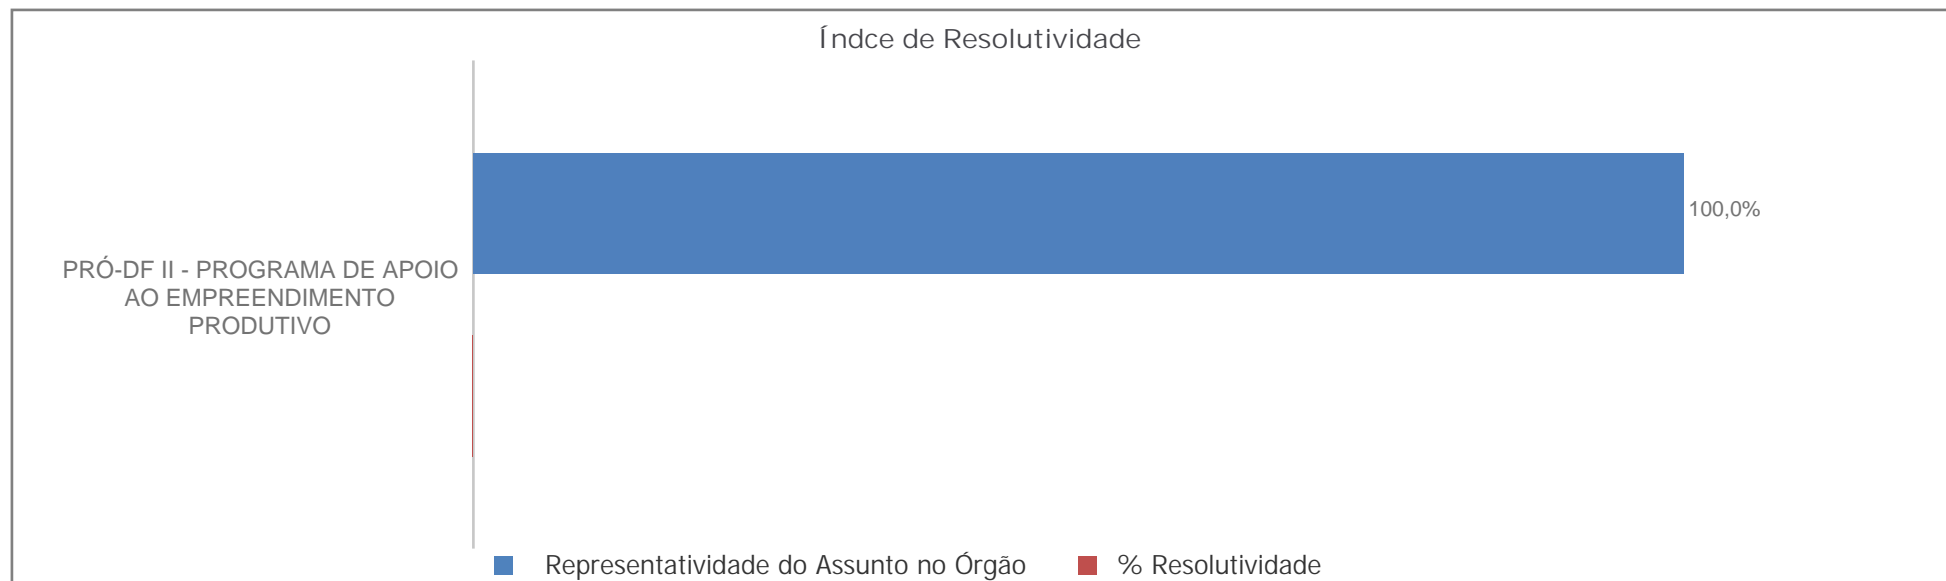

Assunto	SUG	SOL	REC	INF	ELO	DEN	TOTAL	% RES	% R.ORG	VNC	RANK
PRÓ-DF II - PROGRAMA DE APOIO AO EMPREENHIMENTO PRODUTIVO	0	0	1	0	0	0	1		100,0%	0	836°
Total	0	0	1	0	0	0	1		100,0%	0	

Legenda:

RANK: Posição do Assunto no DF, SUG: Sugestão, SOL: Solicitação, REC: Reclamação, INF: Informação, ELO: Elogio, DEN: Denúncia, %RES: % Resolutividade, %R.ORG: Representatividade do Assunto no Órgão, VNC: Manifestações Vencidas para o Assunto

Índice de Resolutividade no Órgão:
 Total de Vencidas com mais de 10 dias: 0
 Total de Vencidas : 0

Assuntos mais Demandados no Órgão

PRÓ-DF II - PROGRAMA DE APOIO AO EMPREENDIMENTO PRODUTIVO

Evolução Mensal dos Assuntos