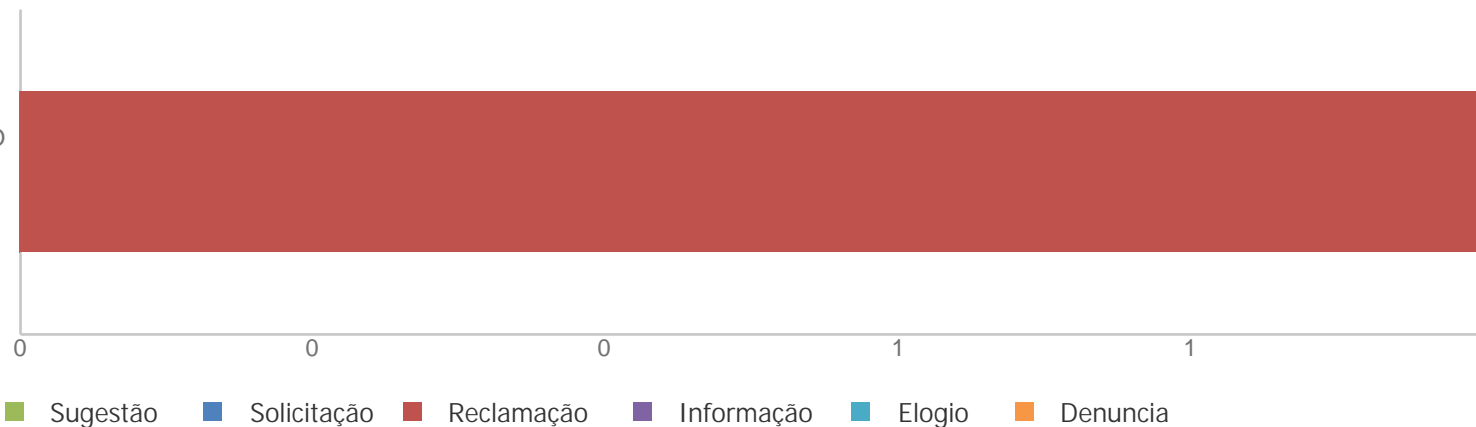

Assunto	SUG	SOL	REC	INF	ELO	DEN	TOTAL	% RES	% R.ORG	VNC	RANK
PRÓ-DF II - PROGRAMA DE APOIO AO EMPREENHIMENTO PRODUTIVO	0	0	1	0	0	0	1		100,0%	0	836°
Total	0	0	1	0	0	0	1		100,0%	0	

Legenda:

RANK: Posição do Assunto no DF, SUG: Sugestão, SOL: Solicitação, REC: Reclamação, INF: Informação, ELO: Elogio, DEN: Denúncia, %RES: % Resolutividade, %R.ORG: Representatividade do Assunto no Órgão, VNC: Manifestações Vencidas para o Assunto

Índice de Resolutividade no Órgão:
 Total de Vencidas com mais de 10 dias: 0
 Total de Vencidas : 0

Assuntos mais Demandados no Órgão

PRÓ-DF II - PROGRAMA DE APOIO AO EMPREENDIMENTO PRODUTIVO

Evolução Mensal dos Assuntos

Atentar para ocorrências ou situações graves conforme Portaria nº 342/19 – CGDF: 1- Aumento superior a 10% de reclamações, solicitações ou denúncias comparadas com o último trimestre sobre o mesmo assunto. 2- Resolutividade abaixo de 35%. 3- Demandas vencidas com mais de 10 dias e etc.